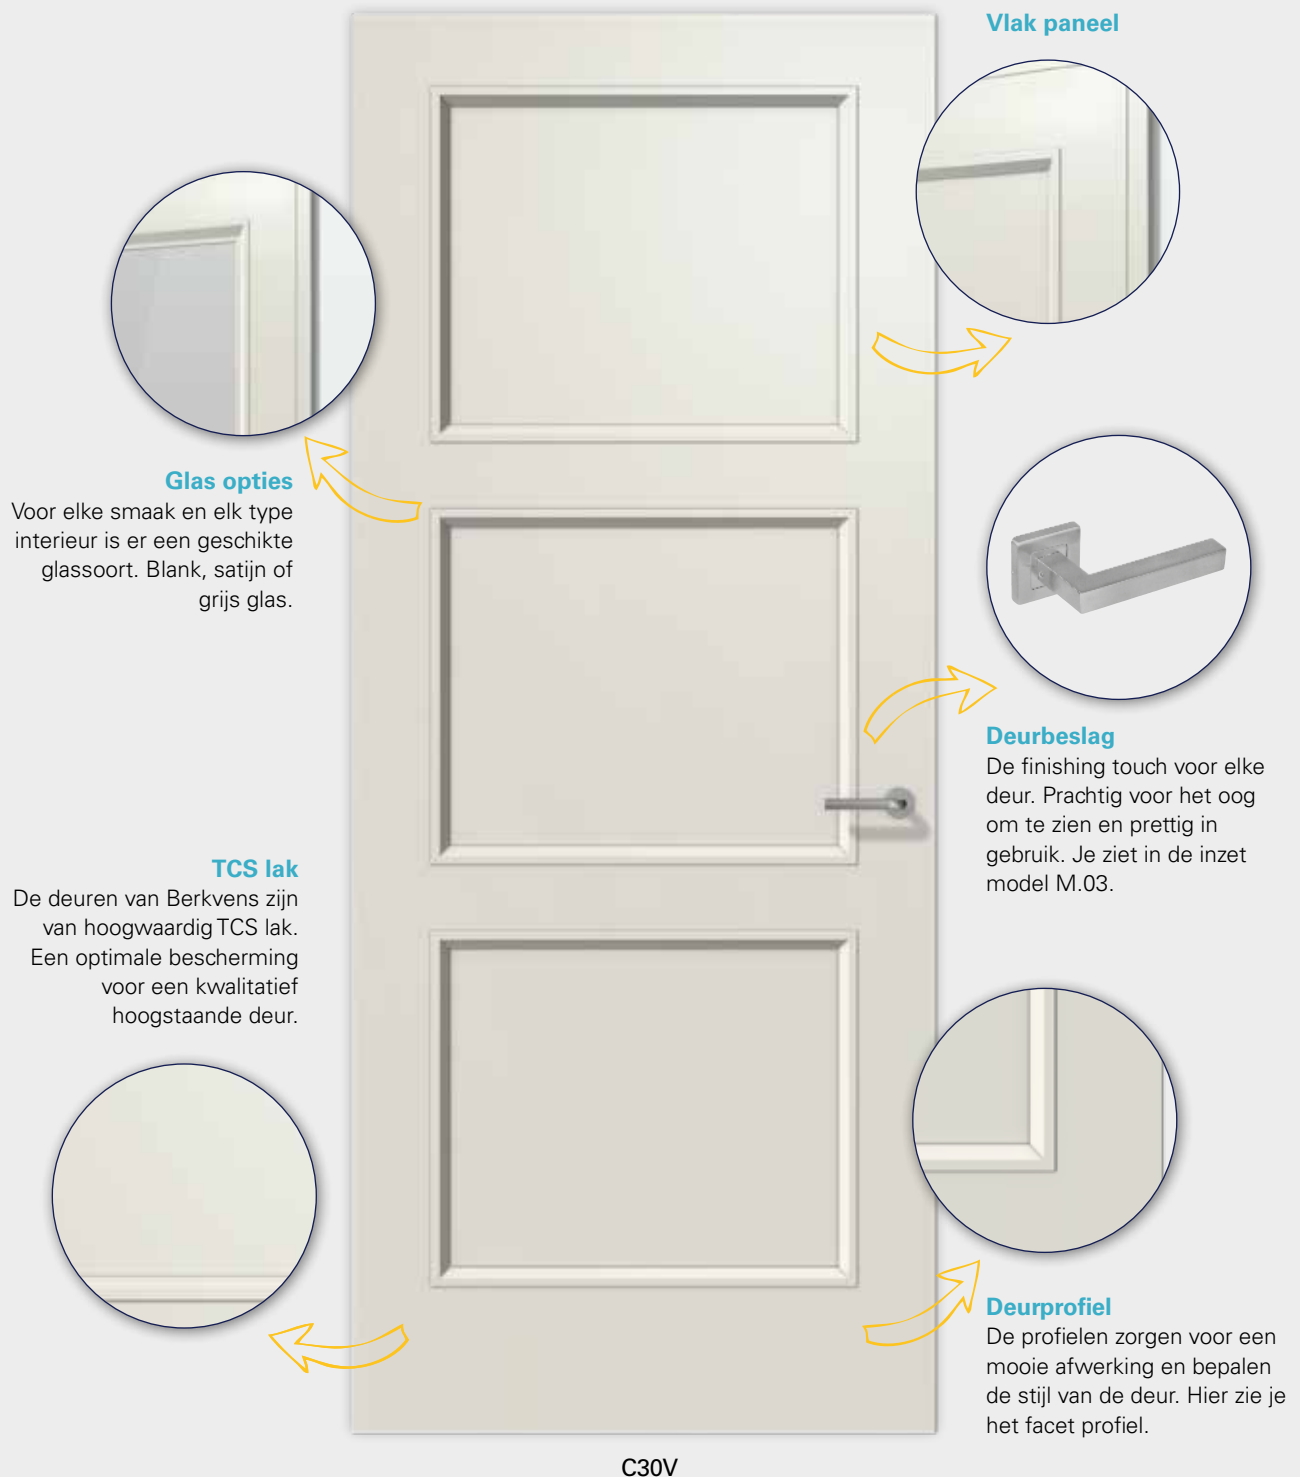

B71G

Berkolux facet | vlak paneel

Profiel: facet

De facetprofilering, een profilering met afgeschuind profiel, is de meest toegepaste uitvoering. Het voordeel van deze profilering is de brede toepasbaarheid. Dat volgt uit de combinatie van een klassieke basisvorm en een strak karakter. Daardoor is deze profilering in alle woonstijlen goed toe te passen.