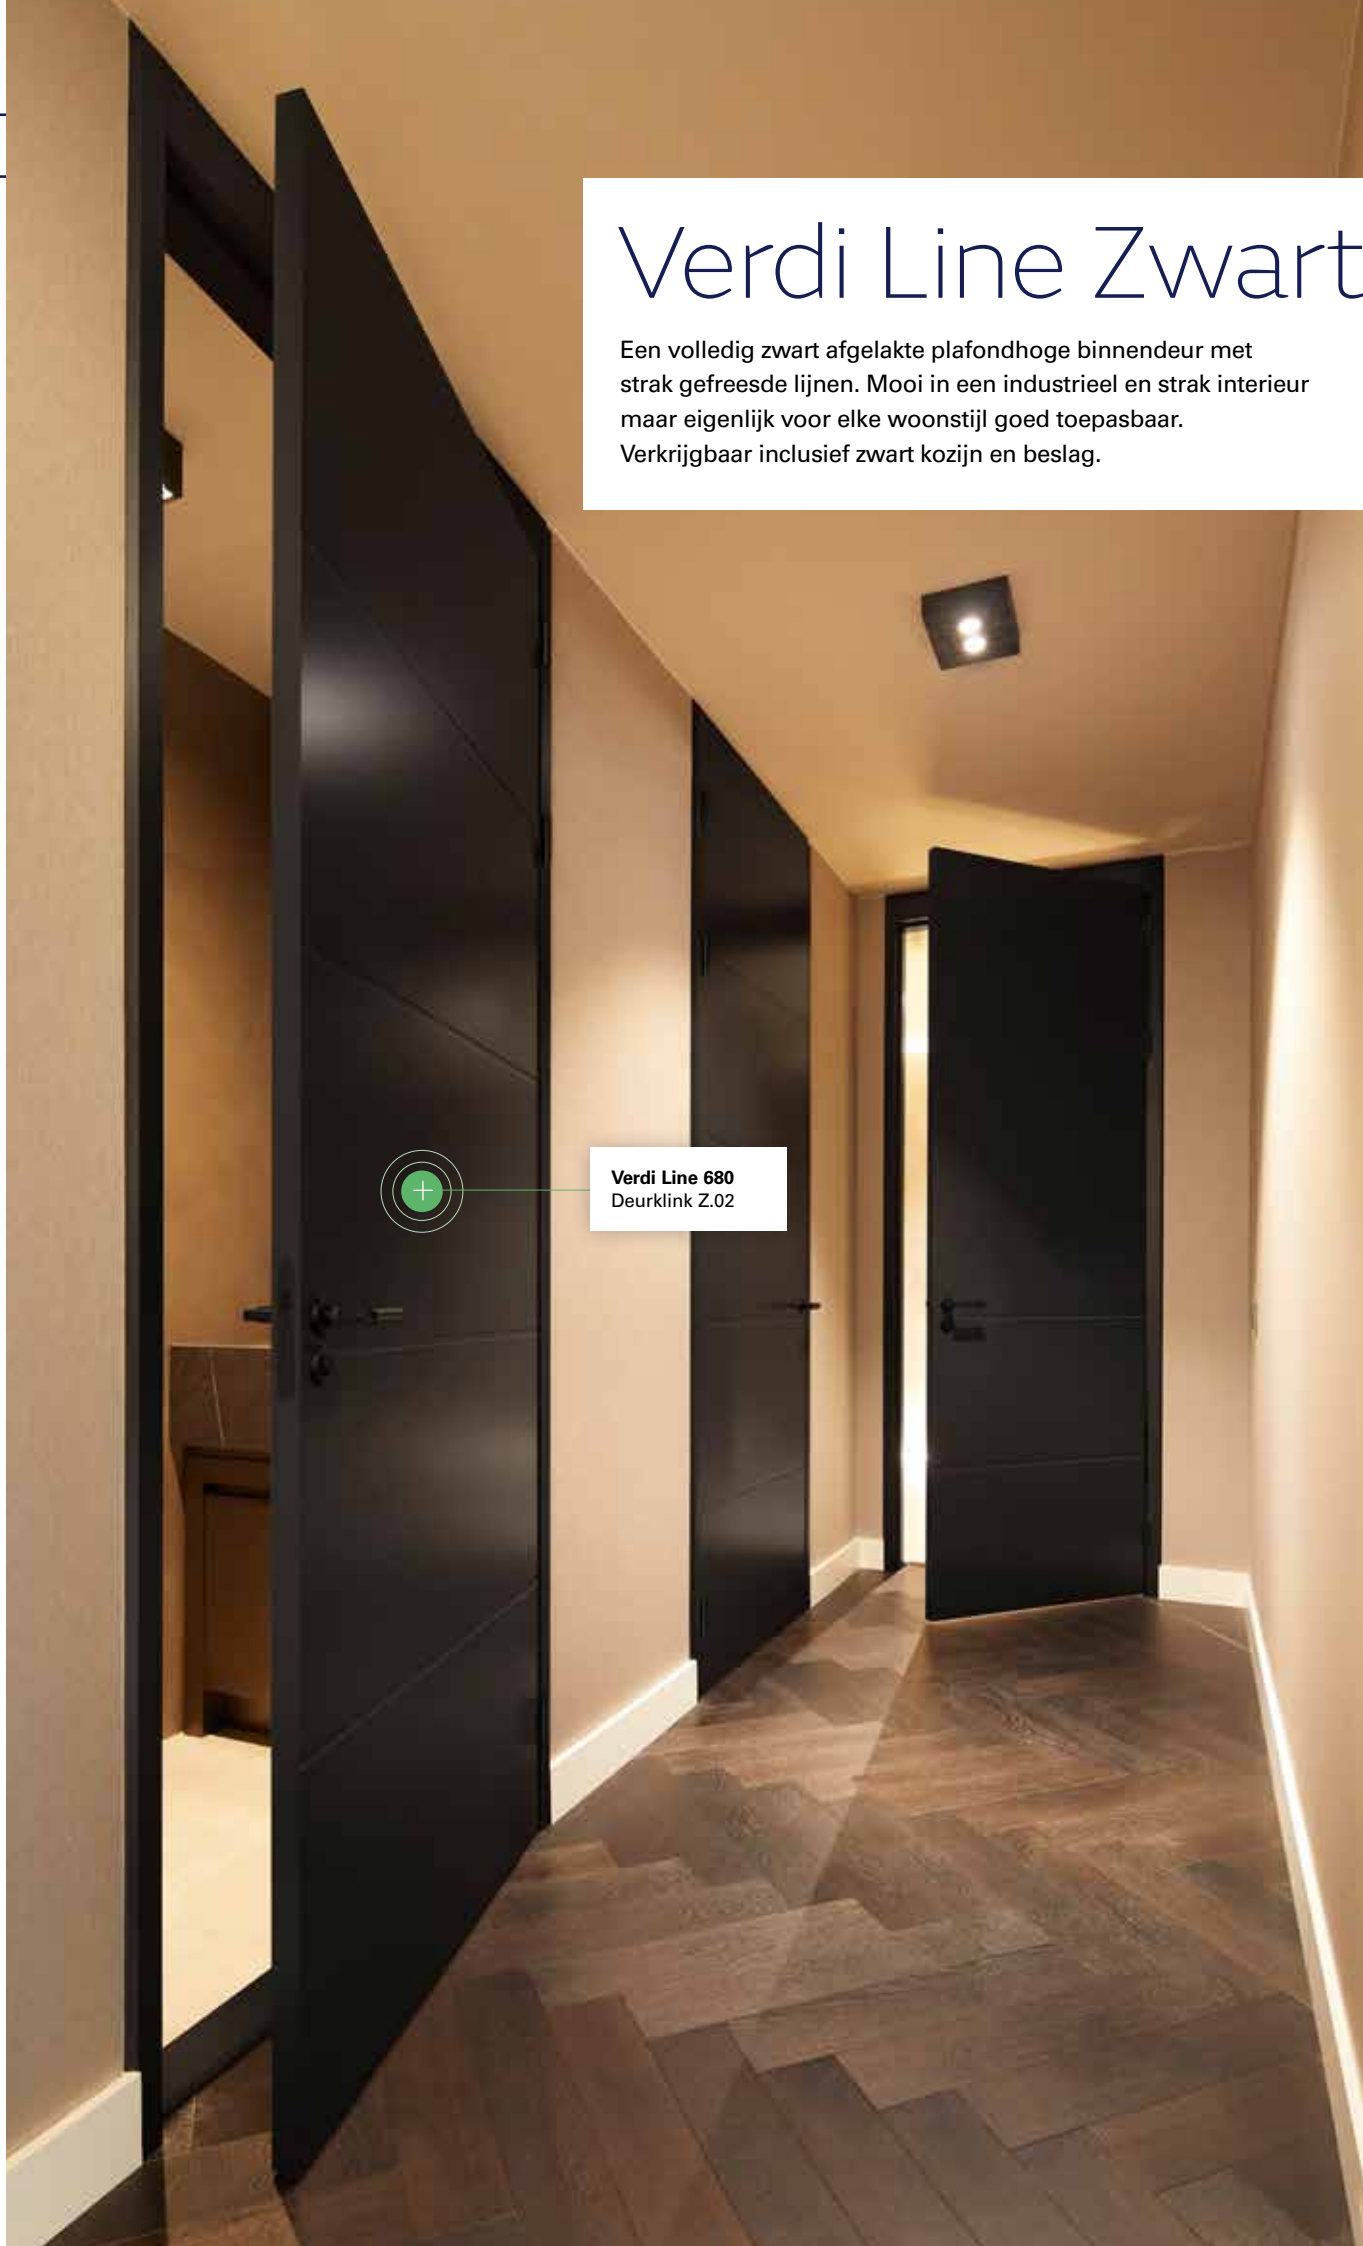

Verdi Line Zwart

Een volledig zwart afgelakte plafondhoge binnendeur met strak gefreesde lijnen. Mooi in een industrieel en strak interieur maar eigenlijk voor elke woonstijl goed toepasbaar. Verkrijgbaar inclusief zwart kozijn en beslag.

Verdi Line 680
Deurklink Z.02