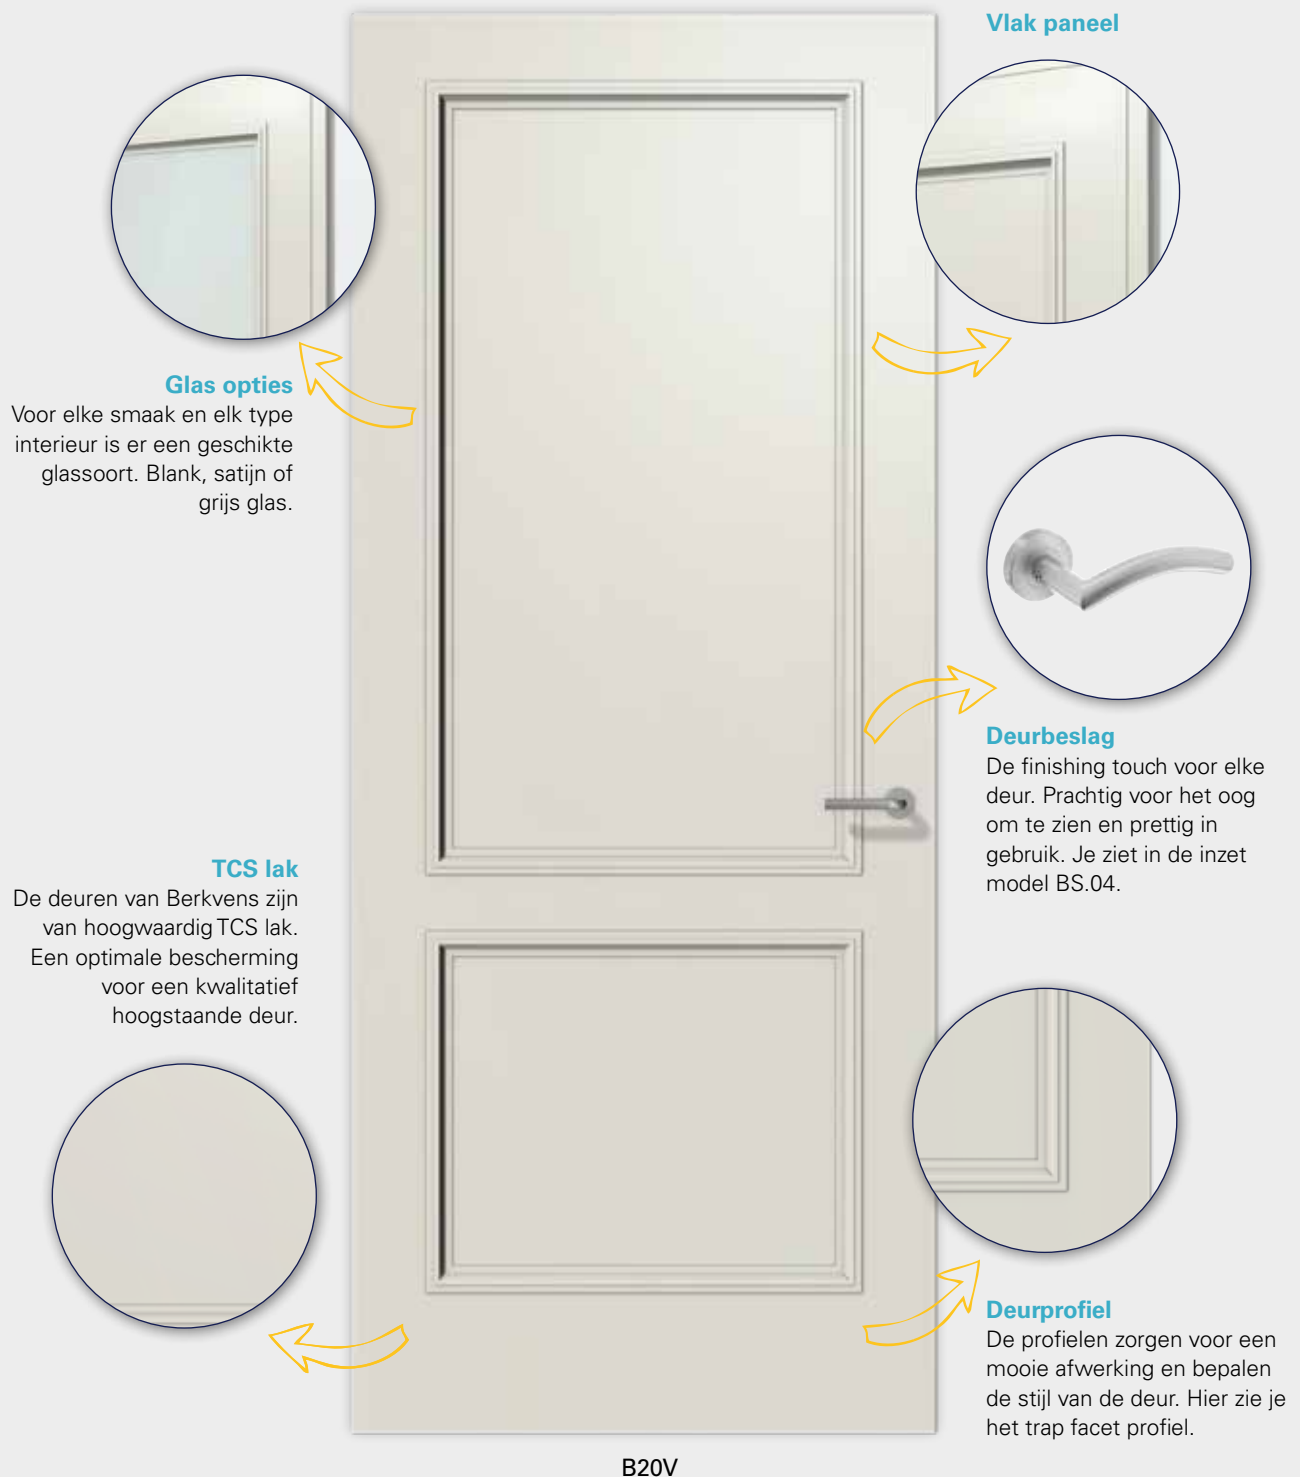

Berkolux trap facet | vlak paneel

Profiel: trap facet

Vroeger werd de klassiek opgebouwde deur vaak voorzien van een sierprofiel. De veel toegepaste variant was het trapfacet, een getrapd afgeschuind profiel. Deze profilering wordt niet alleen in deuren toegepast maar ook in bijvoorbeeld lijstwerk in het interieur.