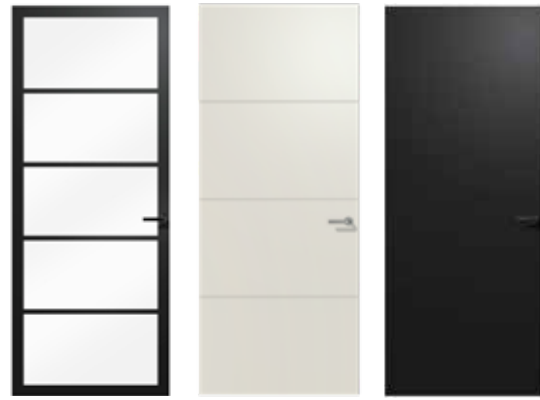

Laat het lijnenspel
en de kleur van je
interieur terugkomen
in de deuren.