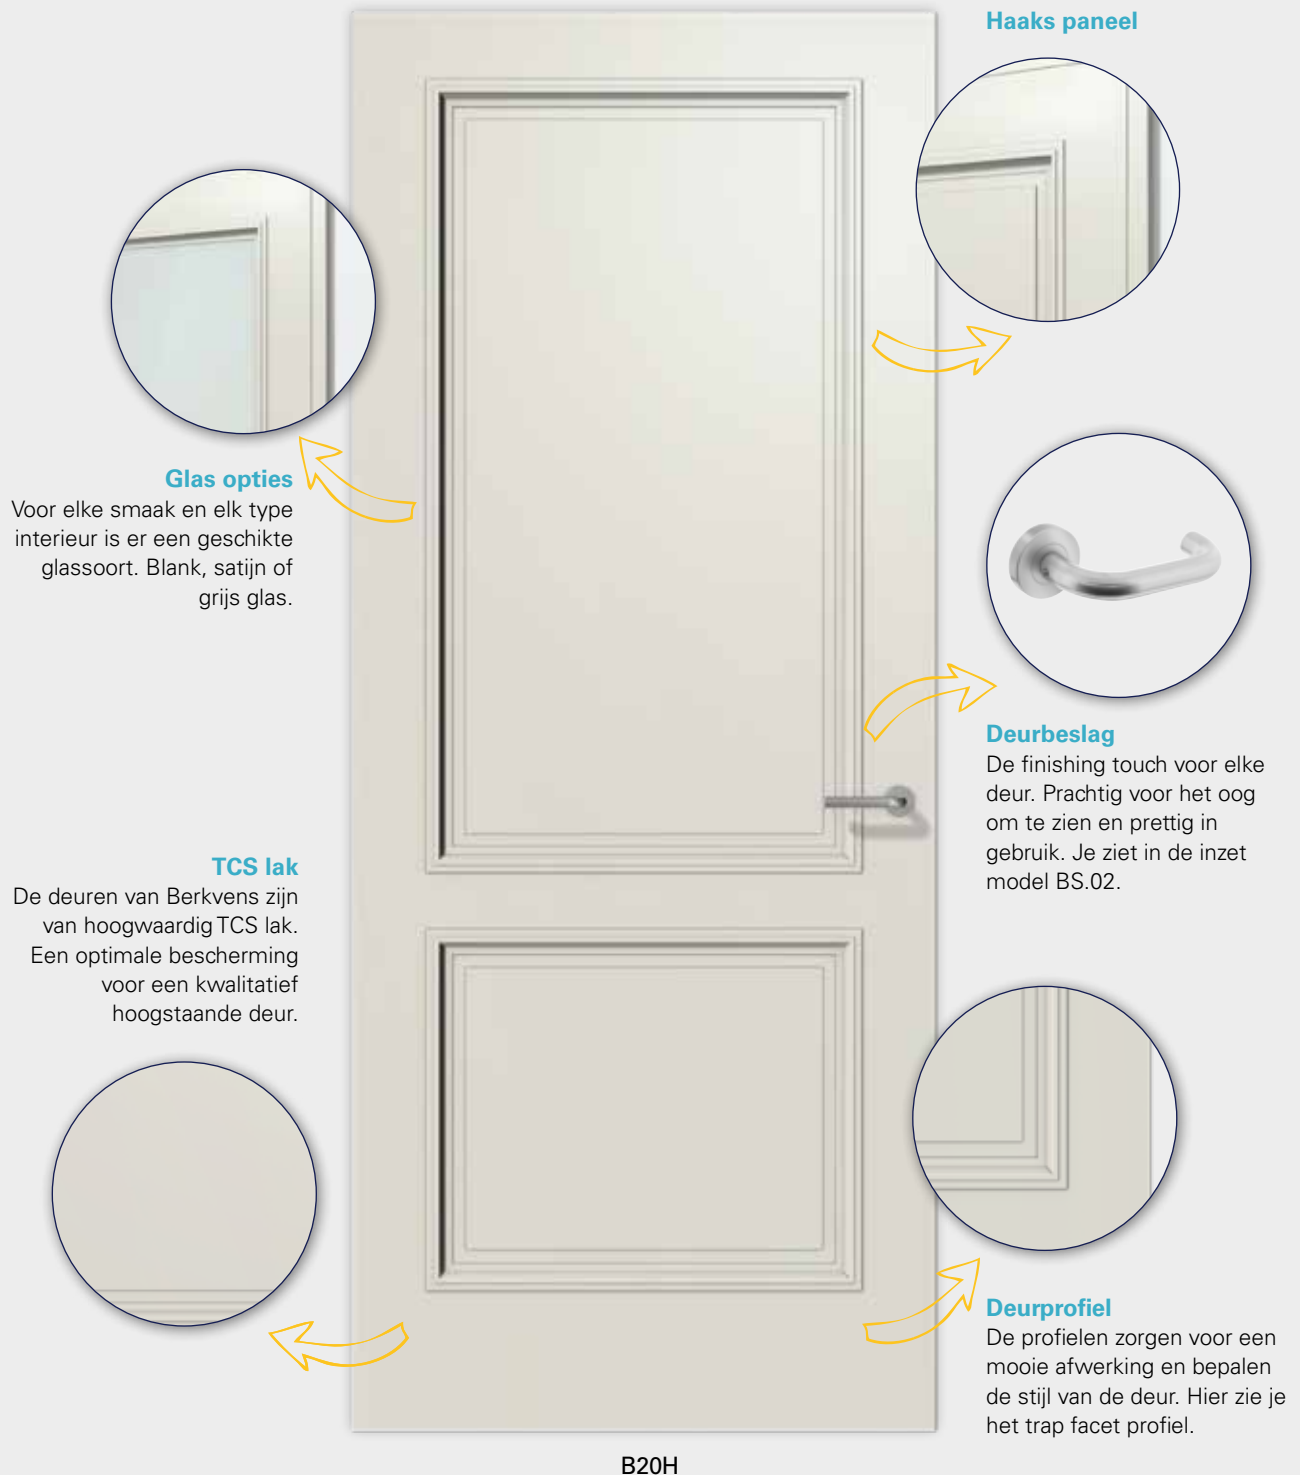

Berkolux trap facet | haaks paneel

Glas opties

Voor elke smaak en elk type interieur is er een geschikte glassoort. Blank, satijn of grijs glas.

TCS lak

De deuren van Berkvens zijn van hoogwaardig TCS lak. Een optimale bescherming voor een kwalitatief hoogstaande deur.

Haaks paneel

Deurbeslag

De finishing touch voor elke deur. Prachtig voor het oog om te zien en prettig in gebruik. Je ziet in de inzet model BS.02.

Deurprofiel

De profielen zorgen voor een mooie afwerking en bepalen de stijl van de deur. Hier zie je het trap facet profiel.

B20H

Profiel: trap facet

Vroeger werd de klassiek opgebouwde deur vaak voorzien van een sierprofiel. De veel toegepaste variant was het trapfacet, een getrapd afgeschuind profiel. Deze profilering wordt niet alleen in deuren toegepast maar ook in bijvoorbeeld lijstwerk in het interieur.