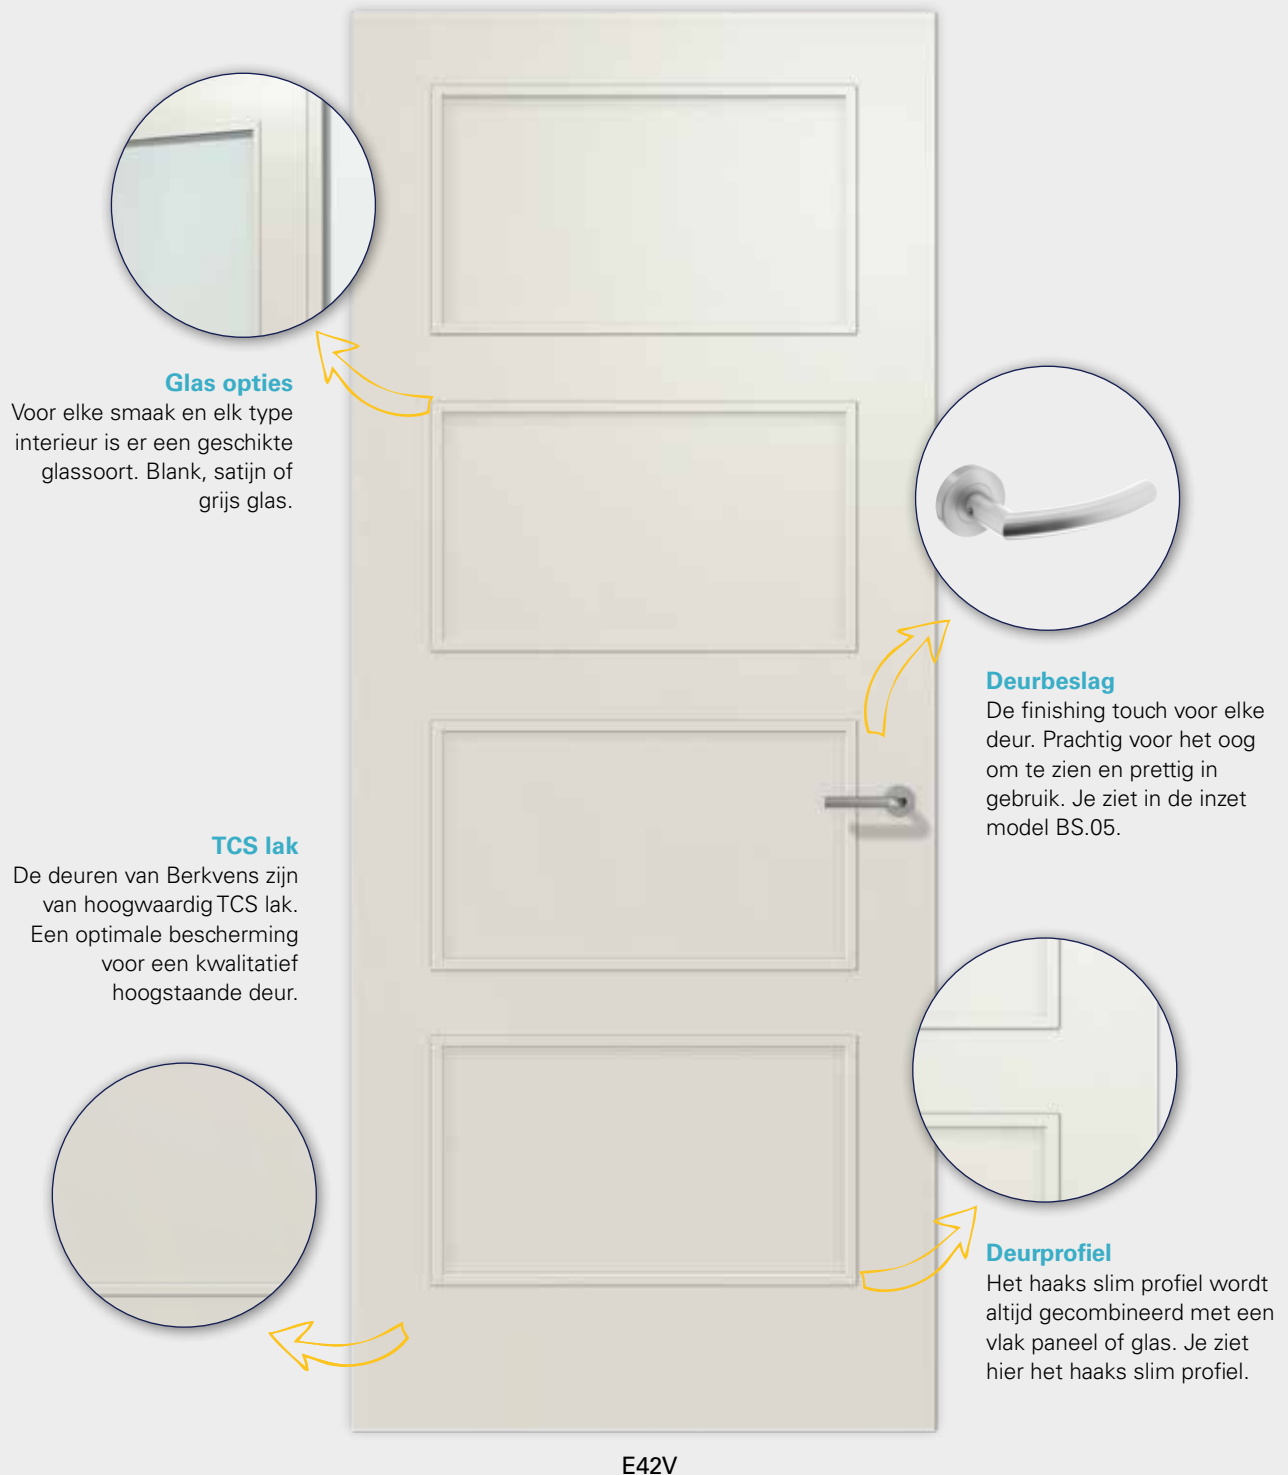

D40B

Profiel: duivejager

Het duivejager profiel is een klassieke profilering. Het profiel ligt binnen het vlak van de deur waardoor het niet te dominant wordt. Het fijne bolle randje op het lage deel van het profiel versterkt de sierlijke vorm. Het profiel bestaat uit een bol en een hol deel die samen een vloeiende S-lijn vormen. Het duivejager profiel wordt gecombineerd met glas of bossing paneel.

D42B

D43G

D48B

D49B

D70B

D71G

Berkolux haaks slim

Glas opties

Deurbeslag

De finishing touch voor elke deur. Prachtig voor het oog om te zien en prettig in gebruik. Je ziet in de inzet model BS.05.

Deurprofiel

Het haaks slim profiel wordt altijd gecombineerd met een vlak paneel of glas. Je ziet hier het haaks slim profiel.

E42V

Profiel: haaks slim

Een strak en recht profiel. De verbindingen tussen het slanke haakse profiel en het vlakke paneel staan haaks op elkaar. Deze deur heeft het strakste design uit het assortiment en laat een modern interieur tot zijn recht komen.