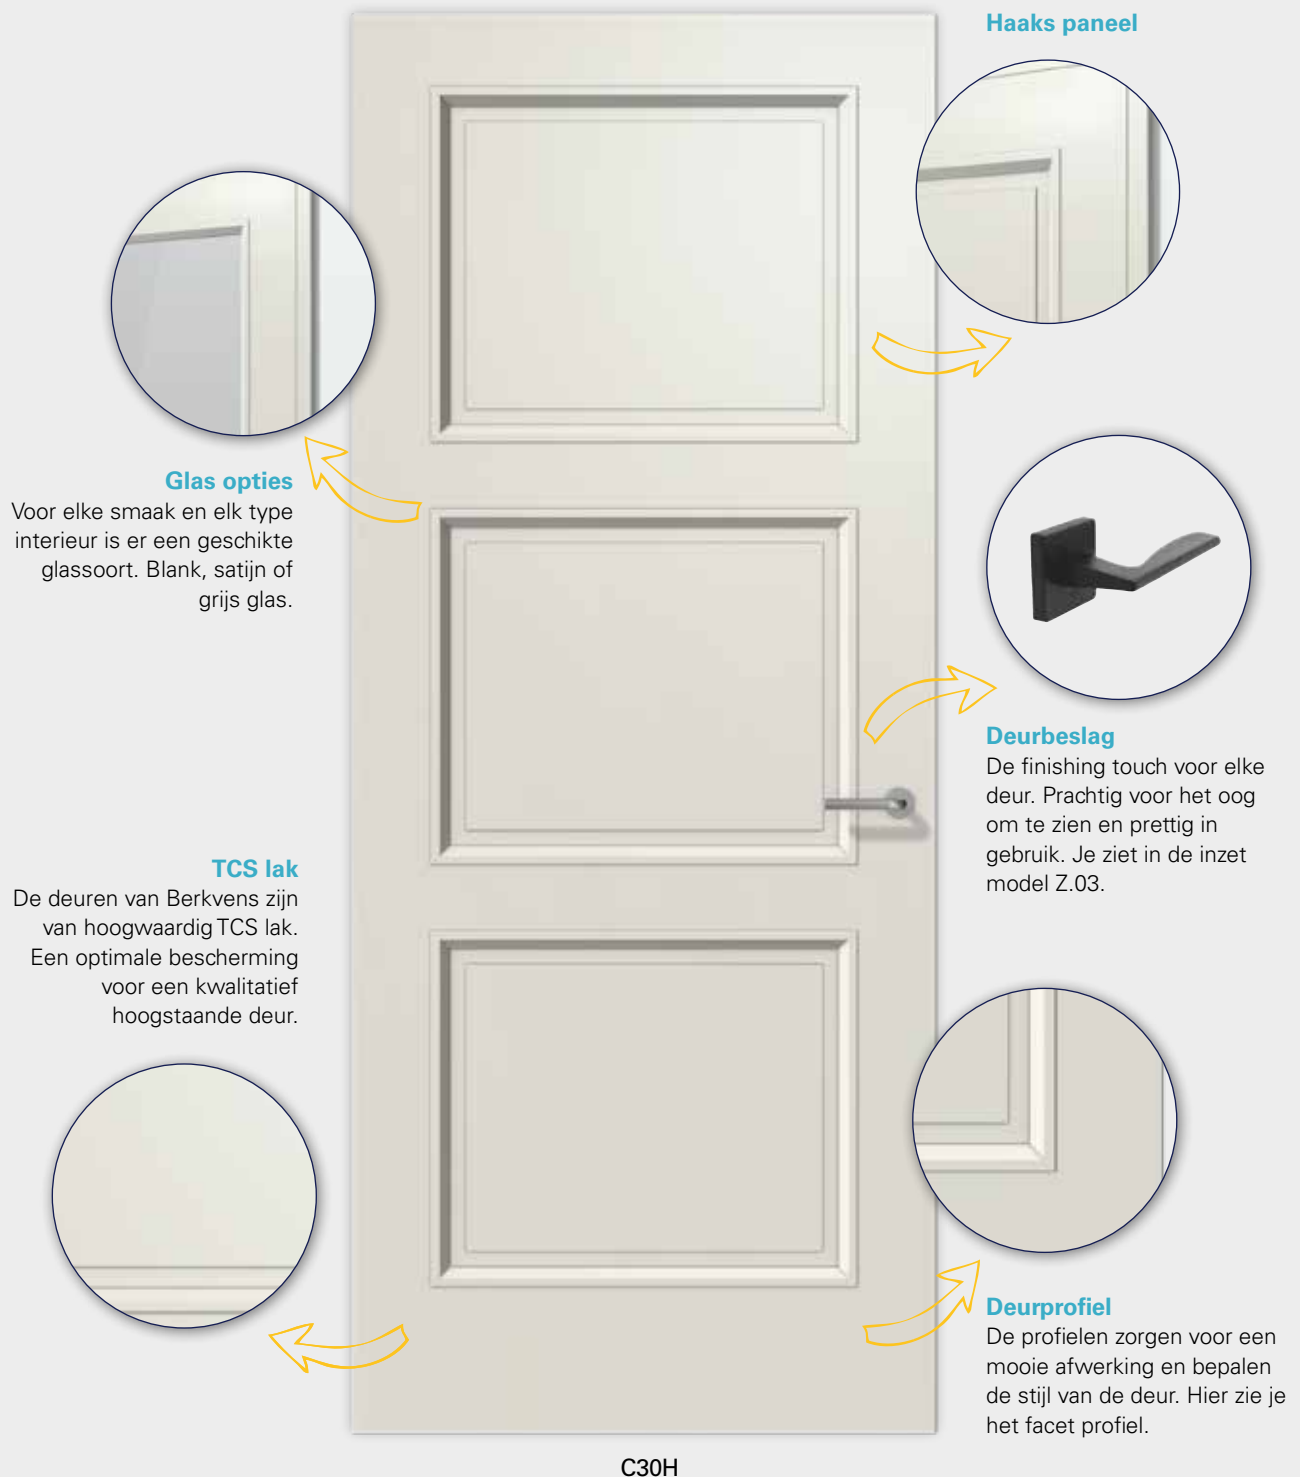

Berkolux facet | haaks paneel

Profiel: facet

De facetprofilering, een profilering met afgeschuind profiel, is de meest toegepaste uitvoering. Het voordeel van deze profilering is de brede toepasbaarheid. Dat volgt uit de combinatie van een klassieke basisvorm en een strak karakter. Daardoor is deze profilering in alle woonstijlen goed toe te passen.