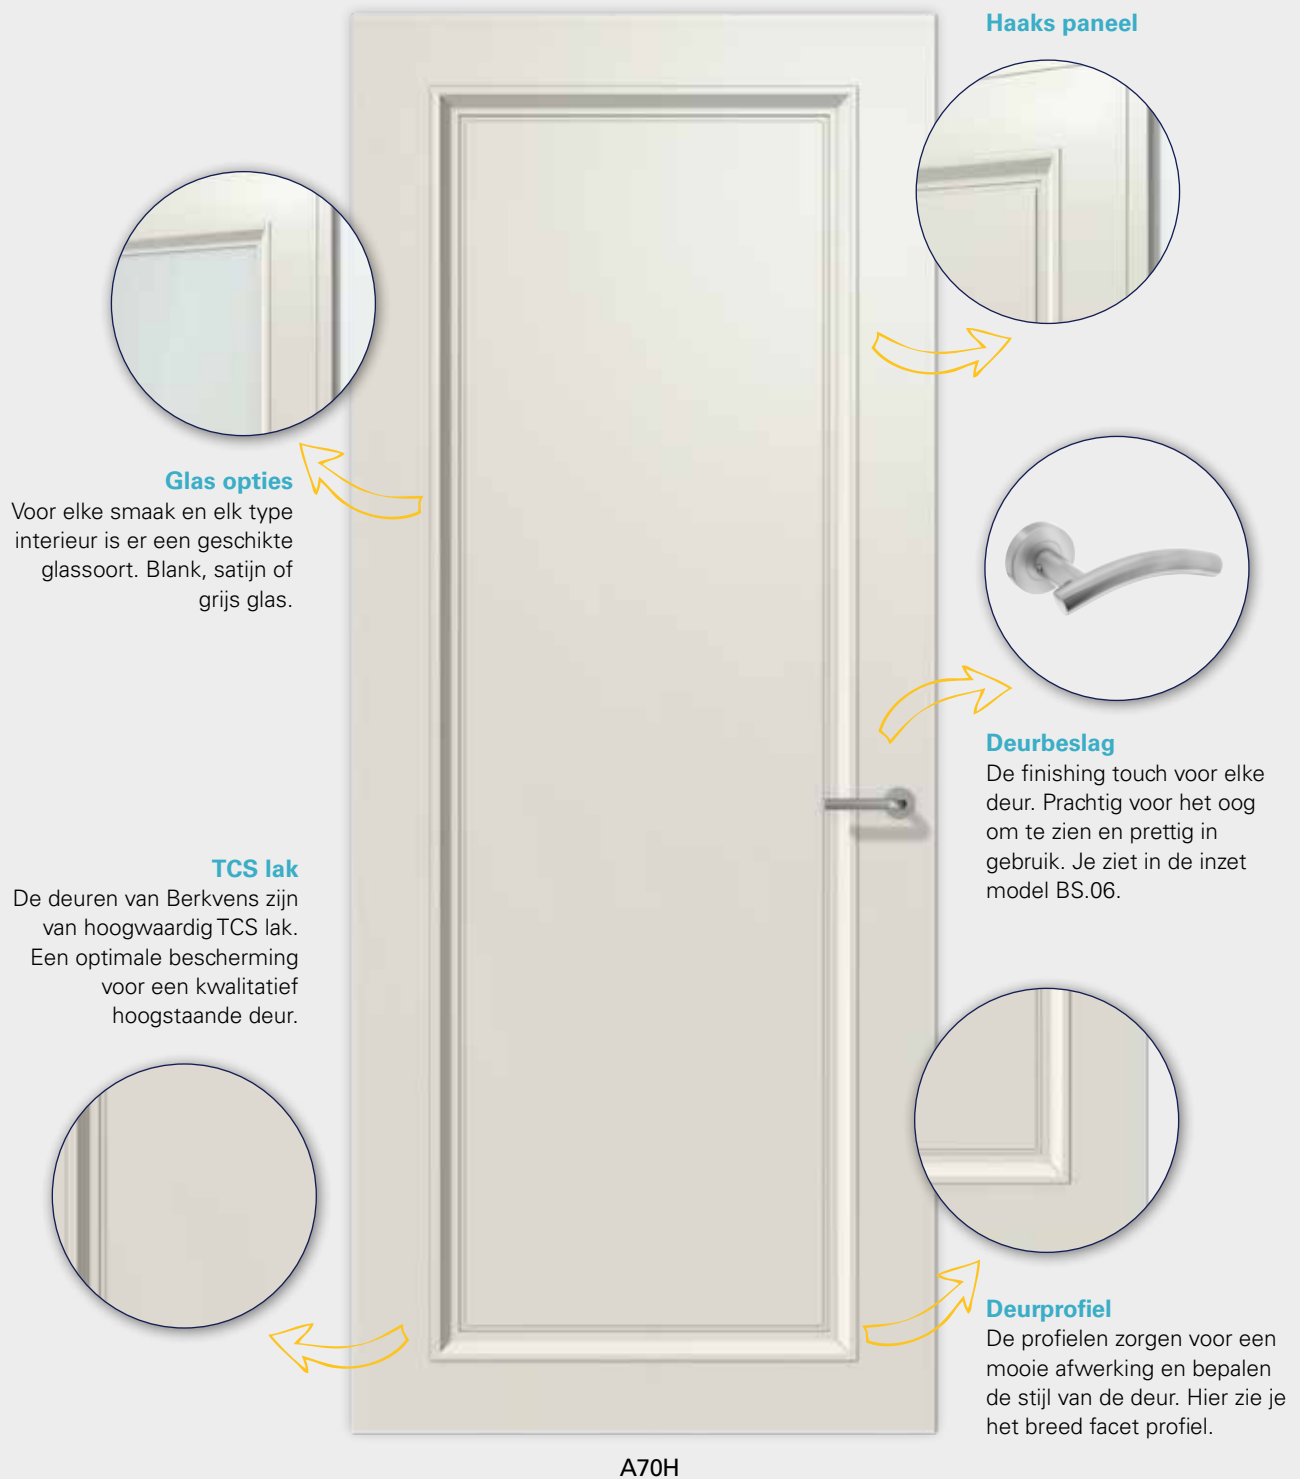

A70V

Profiel: breed facet

De binnendeuren zien er strak uit met de brede profielen die voor een mooie afwerking zorgen. Het afgeschuinde profiel loopt over op het glas of het paneel. Een klassieke deur met een hedendaagse uitvoering.

A71G

Berkolux breed facet | haaks paneel

Profiel: breed facet

De binnendeuren zien er strak uit met de brede profielen die voor een mooie afwerking zorgen. Het afgeschuinde profiel loopt over op het glas of het paneel. Een klassieke deur met een hedendaagse uitvoering.