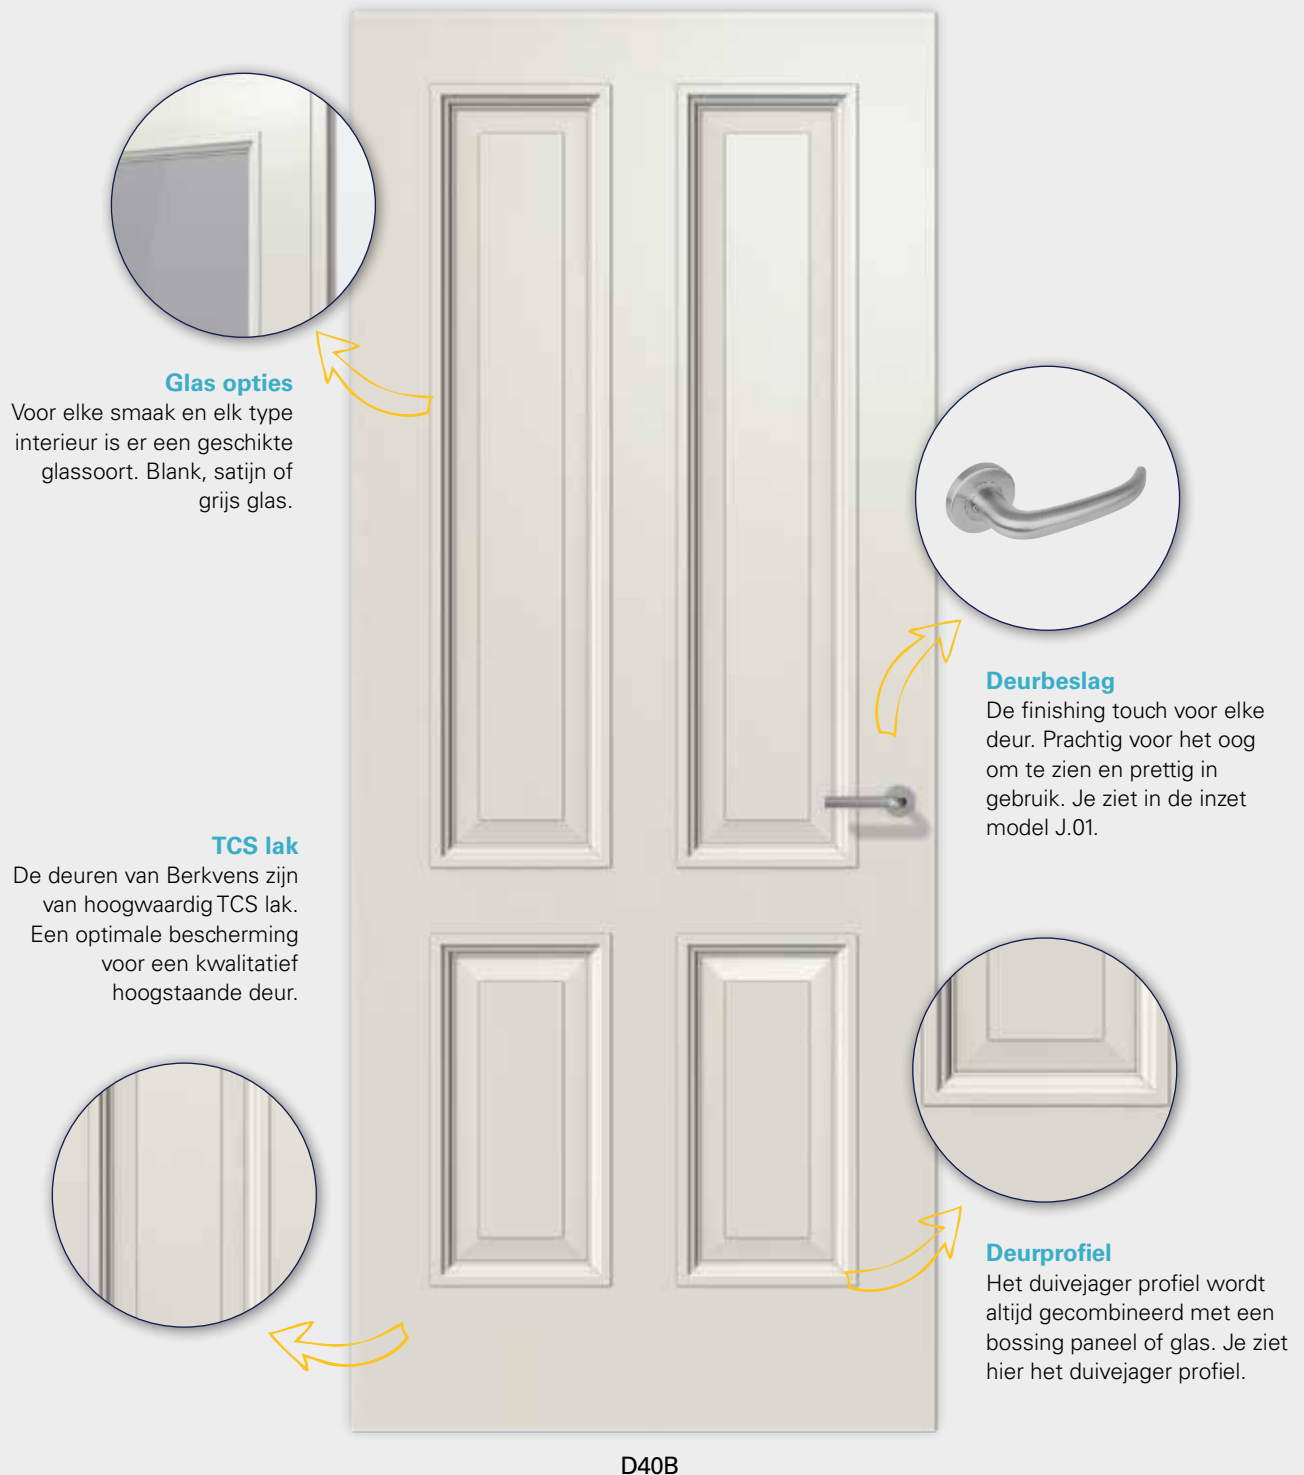

Berkolux duivejager

Glas opties

Voor elke smaak en elk type interieur is er een geschikte glassoort. Blank, satijn of grijs glas.

TCS lak

De deuren van Berkvens zijn van hoogwaardig TCS lak. Een optimale bescherming voor een kwalitatief hoogstaande deur.

Deurbeslag

De finishing touch voor elke deur. Prachtig voor het oog om te zien en prettig in gebruik. Je ziet in de inzet model J.01.

Deurprofiel

Het duivejager profiel wordt altijd gecombineerd met een bossing paneel of glas. Je ziet hier het duivejager profiel.

D40B

Profiel: duivejager

Het duivejager profiel is een klassieke profilering. Het profiel ligt binnen het vlak van de deur waardoor het niet te dominant wordt. Het fijne bolle randje op het lage deel van het profiel versterkt de sierlijke vorm. Het profiel bestaat uit een bol en een hol deel die samen een vloeiende S-lijn vormen. Het duivejager profiel wordt gecombineerd met glas of bossing paneel.